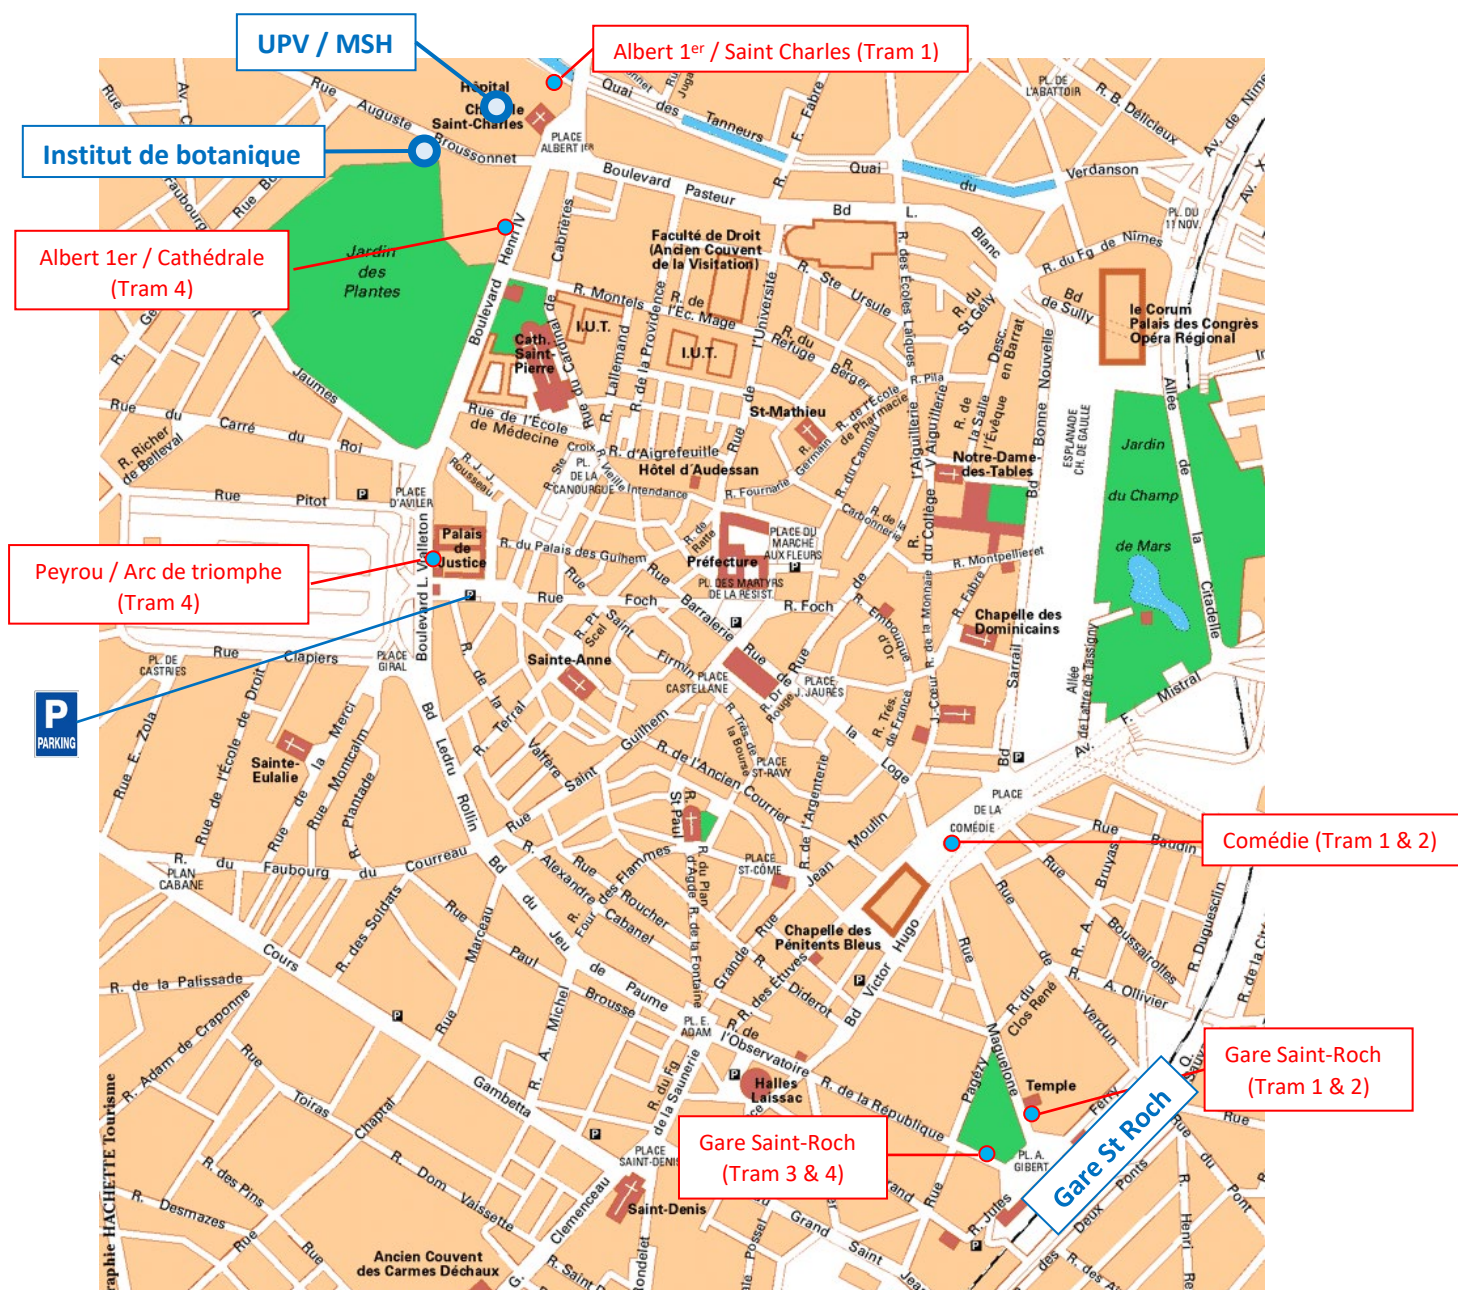

INFOS PRATIQUES – ACCES INSTITUT DE BOTANIQUE ET UPV-SITE SAINT-CHARLES

Institut de botanique UM	163 rue Auguste Broussonnet	Tram 4 ou 1 – Albert 1er
UPV Saint-Charles / MSH	71 rue Professeur Henri Serre	Tram 4 ou 1 – Albert 1er

PLAN GENERAL

Carte Montpellier : https://www.routard.com/guide_carte/code_dest/montpellier.htm

ACCÈS INSTITUT DE BOTANIQUE ET SITE SAINT-CHARLES (UPV)

- ① **Institut de botanique (UM)**
⇒ Amphithéâtre Flahault
- ② **Entrée UPV**
⇒ Salles des colloques 1 & 2
- ③ **Entrée MSH SUD**
⇒ Auditorium, Kouros et Panathénées